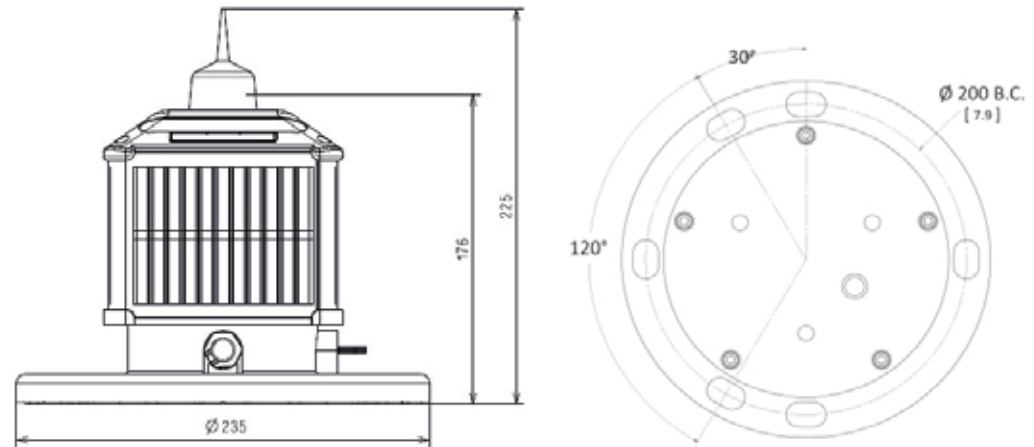

SOLARKOMPAKTLATERNE

SolaMAX-3

1-3 sm

ANWENDUNG

Zur Kennzeichnung auf Tonnen von Wasserstraßen und Häfen

Die SolaMAX-3 ist eine in sich geschlossene Solarkompaktlaterne mit Reichweiten von bis zu 3 sm. Ihr leichtes und kompaktes Design macht sie zur idealen Laterne für Tonnen und zur Kennzeichnung von Wasserstraßen und Häfen.

Durch ihre Streulinse aus Polycarbonat sowie die hocheffizienten Solarmodule ist die SolaMAX-3 bestens für den Einsatz in nördlichen Breitengraden und Gebieten geringer Sonneneinstrahlung geeignet.

Die Solarkompaktlaterne SolaMAX-3 ist wartungsfrei einsetzbar.

TECHNISCHE DATEN

Lichtfarbe	rot, gelb, grün, weiß (gemäß IALA Richtlinie E-200-1)
Vertikale Streuung	> 8°
Kennung	256 frei wählbare Kennungen
Dämmerungsschalter	300 lx (100 – 2000 lx einstellbar)
Betriebstemperatur	- 15 ° – + 70° C
Batterietyp	Lithium-Ionen
Abmessungen (Ø x H)	235 mm x 225 mm
Solarmodul	schlag- und kratzfest
Batteriekapazität	15,6 Ah und 26 Ah
Befestigungslöcher	3 x 16 mm x 25 mm oder 4 x 16 mm x 25 mm
Lochkreisdurchmesser	200 mm
Schutzart	IP68 (gemäß DIN EN 60529)
Gehäusematerial	UV-beständiges Polycarbonat