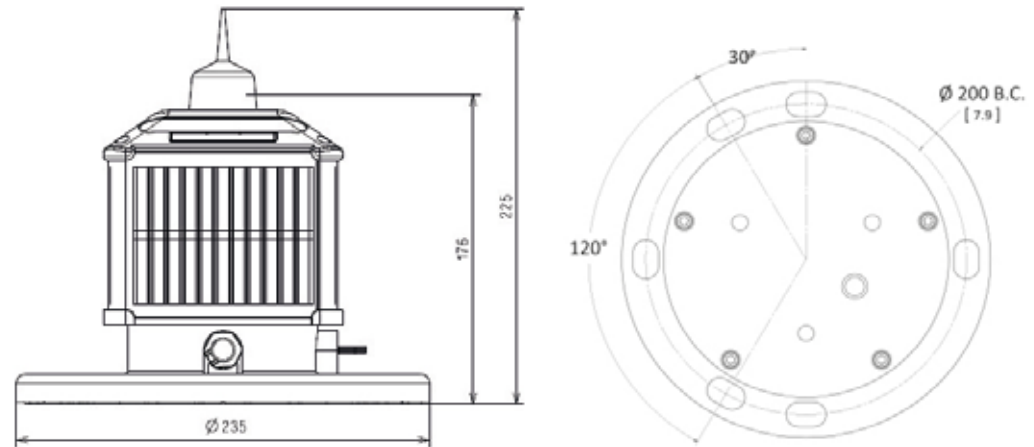

### ANWENDUNG

Zur Kennzeichnung auf Tonnen von Wasserstraßen und Häfen

Die SolaMAX-3 ist eine in sich geschlossene Solarkompaktlaterne mit Reichweiten von bis zu 2 sm. Ihr leichtes und kompaktes Design macht sie zur idealen Laterne für Tonnen und zur Kennzeichnung von Wasserstraßen und Häfen.

### TECHNISCHE DATEN

Lichtfarbe	rot, gelb, grün, weiß (gemäß IALA Richtlinie E-200-1)
Vertikale Streuung	> 8°
Kennung	256 frei wählbare Kennungen
Dämmerungsschalter	300 lx (100 – 2000 lx einstellbar)
Betriebstemperatur	- 15 ° – + 70° C
Batterietyp	Lithium-Ionen
Abmessungen (Ø x H)	235 mm x 225 mm
Solarmodul	schlag- und kratzfest
Batteriekapazität	15,6 Ah und 26 Ah
Befestigungslänglöcher	3 x 16 mm x 25 mm oder 4 x 16 mm x 25 mm
Lochkreisdurchmesser	200 mm
Schutzart	IP68 (gemäß DIN EN 60529)
Gehäusematerial	UV-beständiges Polycarbonat